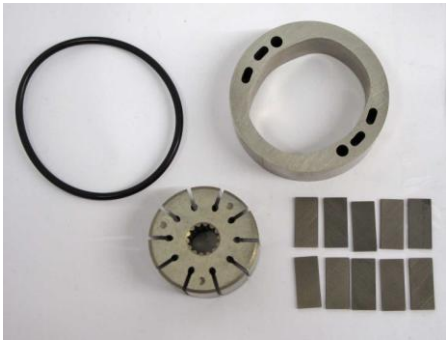

MANUAL STEERING RACKS (NEW)

AS. PART NO.	O.E. PART NO.	DESCRIPTION
AS20135	6708565	Ford Fiesta MkIII LHD
AS20136	6163016	Ford Fiesta MkIII RHD

AS20135

AS20136

POWER STEERING PUMPS

AS. PART NO.	O.E. PART NO.	DESCRIPTION
AS21141	32416750423	BMW 3 Series E46 - Aftermarket LUK Type
AS21901	1357629	Ford Mondeo 3, Transit ('00 on), Jaguar X Type ('03 on) - Aftermarket

AS21141

POWER STEERING PUMP PARTS

AS. PART NO.	O.E. PART NO.	DESCRIPTION
AS12403	7841845	Rotor/Vane Assembly - Saginaw TC88 Pump
AS20963	75348-1/2/3	Cam Ring Kit - BMW E36
AS20964	-	Internal Components Kit (Hard Parts) - BMW E46 (LUK)
AS21089	-	Rotor Ring and Vanes - BMW E46 (LUK)

AS12403

AS20964

AS21089

ELECTRIC POWER STEERING PUMP PARTS

AS. PART NO.	O.E. PART NO.	DESCRIPTION
AS17682/A	-	Brush Card (Aftermarket) - Peugeot 106, Citroen Saxo, Renault Kangoo
AS20143	-	Brush Card - BMW Mini
AS21340	-	PCB - BMW Mini

AS. PART NO.	O.E. PART NO.	DESCRIPTION
AS21680	26079896	Fiat Punto 188 Series II ('99-'03) - Code 896, Yellow Sleeve, Length 267mm
AS21681	26096025	Panda 169, Grande Punto 199, Lancia Y, Meriva - 025, Blue Sleeve, Length 230mm